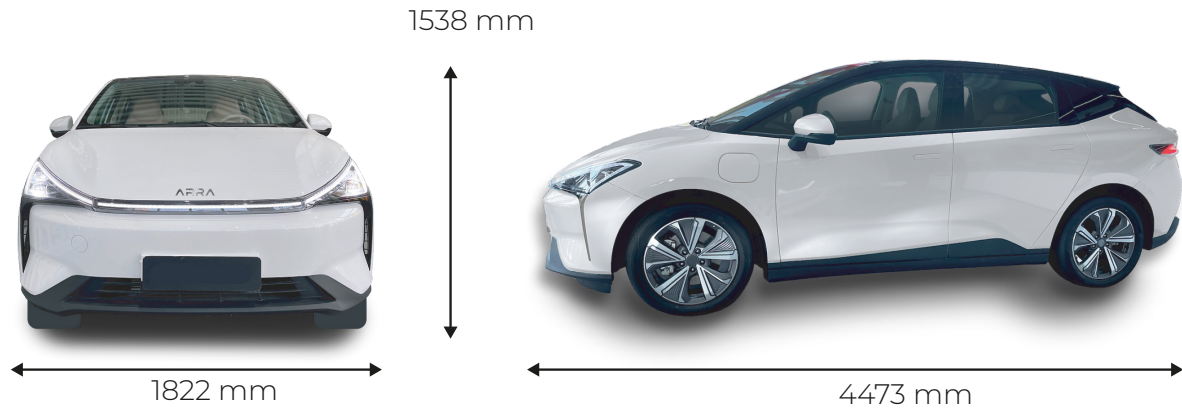

ARRA 3

arramex.com

ARRA[®]
MÉXICO

MODELO	ARRA 3S 420 Km	ARRA 3SE Plus 610 Km
Especificaciones		
Tipo de energía	EV	EV
Estructura	5 Puertas 5 Asientos	5 Puertas 5 Asientos
Largo*ancho*alto (mm)	4473 * 1822 * 1538	4473 * 1822 * 1550
Distancia entre ejes (mm)	2710	
Distancia eje delantero (mm)	1570	
Distancia eje trasero (mm)	1570	
Volumen de la caja (l)	407 - 1160	
Distancia mínima del piso (mm)	125	140
Peso vehicular (Kg)	1535	1680
Capacidad de carga (Kg)	1940	2100

MODELO	ARRA 3S 420 Km	ARRA 3SE Plus 610 Km
Interior		
Volante ajustable	2 Direcciones	2 direcciones
Volante multifunciones	Uretano	Piel eco-friendly
Viseras con espejos de vanidad	✓	✓
Espejo retrovisor con atenuación manual	✓	✓
Vestiduras	Tela antibacterial	Piel eco-friendly
Cabeceras frontales <i>sport</i>	✓	✓
Asiento del conductor con ajuste	Manual 4 vías	Eléctrico 6 vías
Asiento del conductor con calefacción	--	✓
Asiento de pasajero frontal con ajuste	Manual 4 vías	Eléctrico 4 vías
Asiento de pasajero frontal con calefacción	--	✓
40/60 Asiento trasero abatible	✓	✓
Aire acondicionado automático	✓	✓
Llave remota	✓	✓
Apertura remota sin llave	--	✓
Interfaz USB(datos y carga)	✓	✓
Tomas de corriente 12V (2)	✓	✓
Sistema de audio Mossa 6.1 seis bocinas y subwoofer	✓	✓
Caja de almacenamiento	✓	✓
Compartimiento de almacenaje en descansabrazos	✓	✓
Panel de instrumentos en grano de madera	✓	✓
Chasis y suspensión		
Frontal - suspensión independiente MacPherson	✓	✓
Trasera - suspensión de barra de torsión	✓	✓
Sistema electrónico de estacionamiento	✓	✓
Dirección eléctrica	✓	✓
Autohold	✓	✓
Frenos delanteros de disco ventilados	✓	✓
Frenos traseros de disco	✓	✓
Tracción	Delantera	
Modos de manejo	Eco / Normal / Sport	
Desempeño		
Fuerza máxima (Kw/rpm)	120	
Torque (N-M/rpm)	280	
Velocidad máxima (km/h)	160	
Aceleración 0-50 km/h (s)	3.8	4.1
Coeficiente de resistencia (Cd)	0.29	0.29